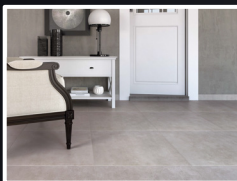

SOMOS DISTRIBUIDORES
AUTORIZADOS

WG SOLUCIONES
CONSORCIO INTEGRALES
PARA SU EMPRESA SAC.

CORPORACIÓN **FAMA
NEGOCIOS**

PORCELANATO COLECCIÓN

INFORMES Y/O COTIZACIONES:
Telf.: 719 7950 / Cel.: 970 857 133
homeoffice@famanegociosperu.com
proyecto@famanegociosperu.com
www.famanegociosperu.com