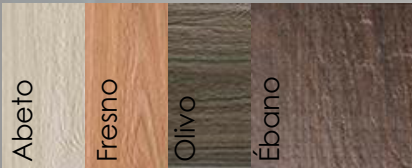

**PORCELANATO
COLECCIÓN**

CEMENTO

Nácar

FORMATO: 60 x 60 cm

ACABADOS: NATURAL

- ESMALTADO
- MICROSELLADO
- MICROBISELADO
- MONOCALIBRE

CITY

FORMATO: 60 x 60 cm

ACABADOS: PULIDO o SATINADO

- ▼ **TODO MASA**
- ▼ **MICROSELLADO**
- ▼ **MICROBISELADO**
- ▼ **MONOCALIBRE**

IRONWOOD

FORMATO: 15 x 90 / 20 x 120 cm

ACABADOS: NATURAL

- ▼ **TODO MASA**
- ▼ **MICROSELLADO**
- ▼ **MICROBISELADO**
- ▼ **MONOCALIBRE**