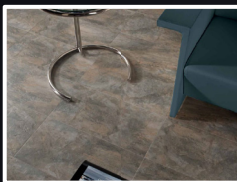

SOMOS DISTRIBUIDORES
AUTORIZADOS

WG SOLUCIONES
CONSORCIO INTEGRALES
PARA SU EMPRESA SAC.

CORPORACIÓN **FAMA
NEGOCIOS**

PORCELANATO COLECCIÓN

INFORMES Y/O COTIZACIONES:
Telf.: 719 7950 / Cel.: 970 857 133
homeoffice@famanegociosperu.com
proyecto@famanegociosperu.com
www.famanegociosperu.com